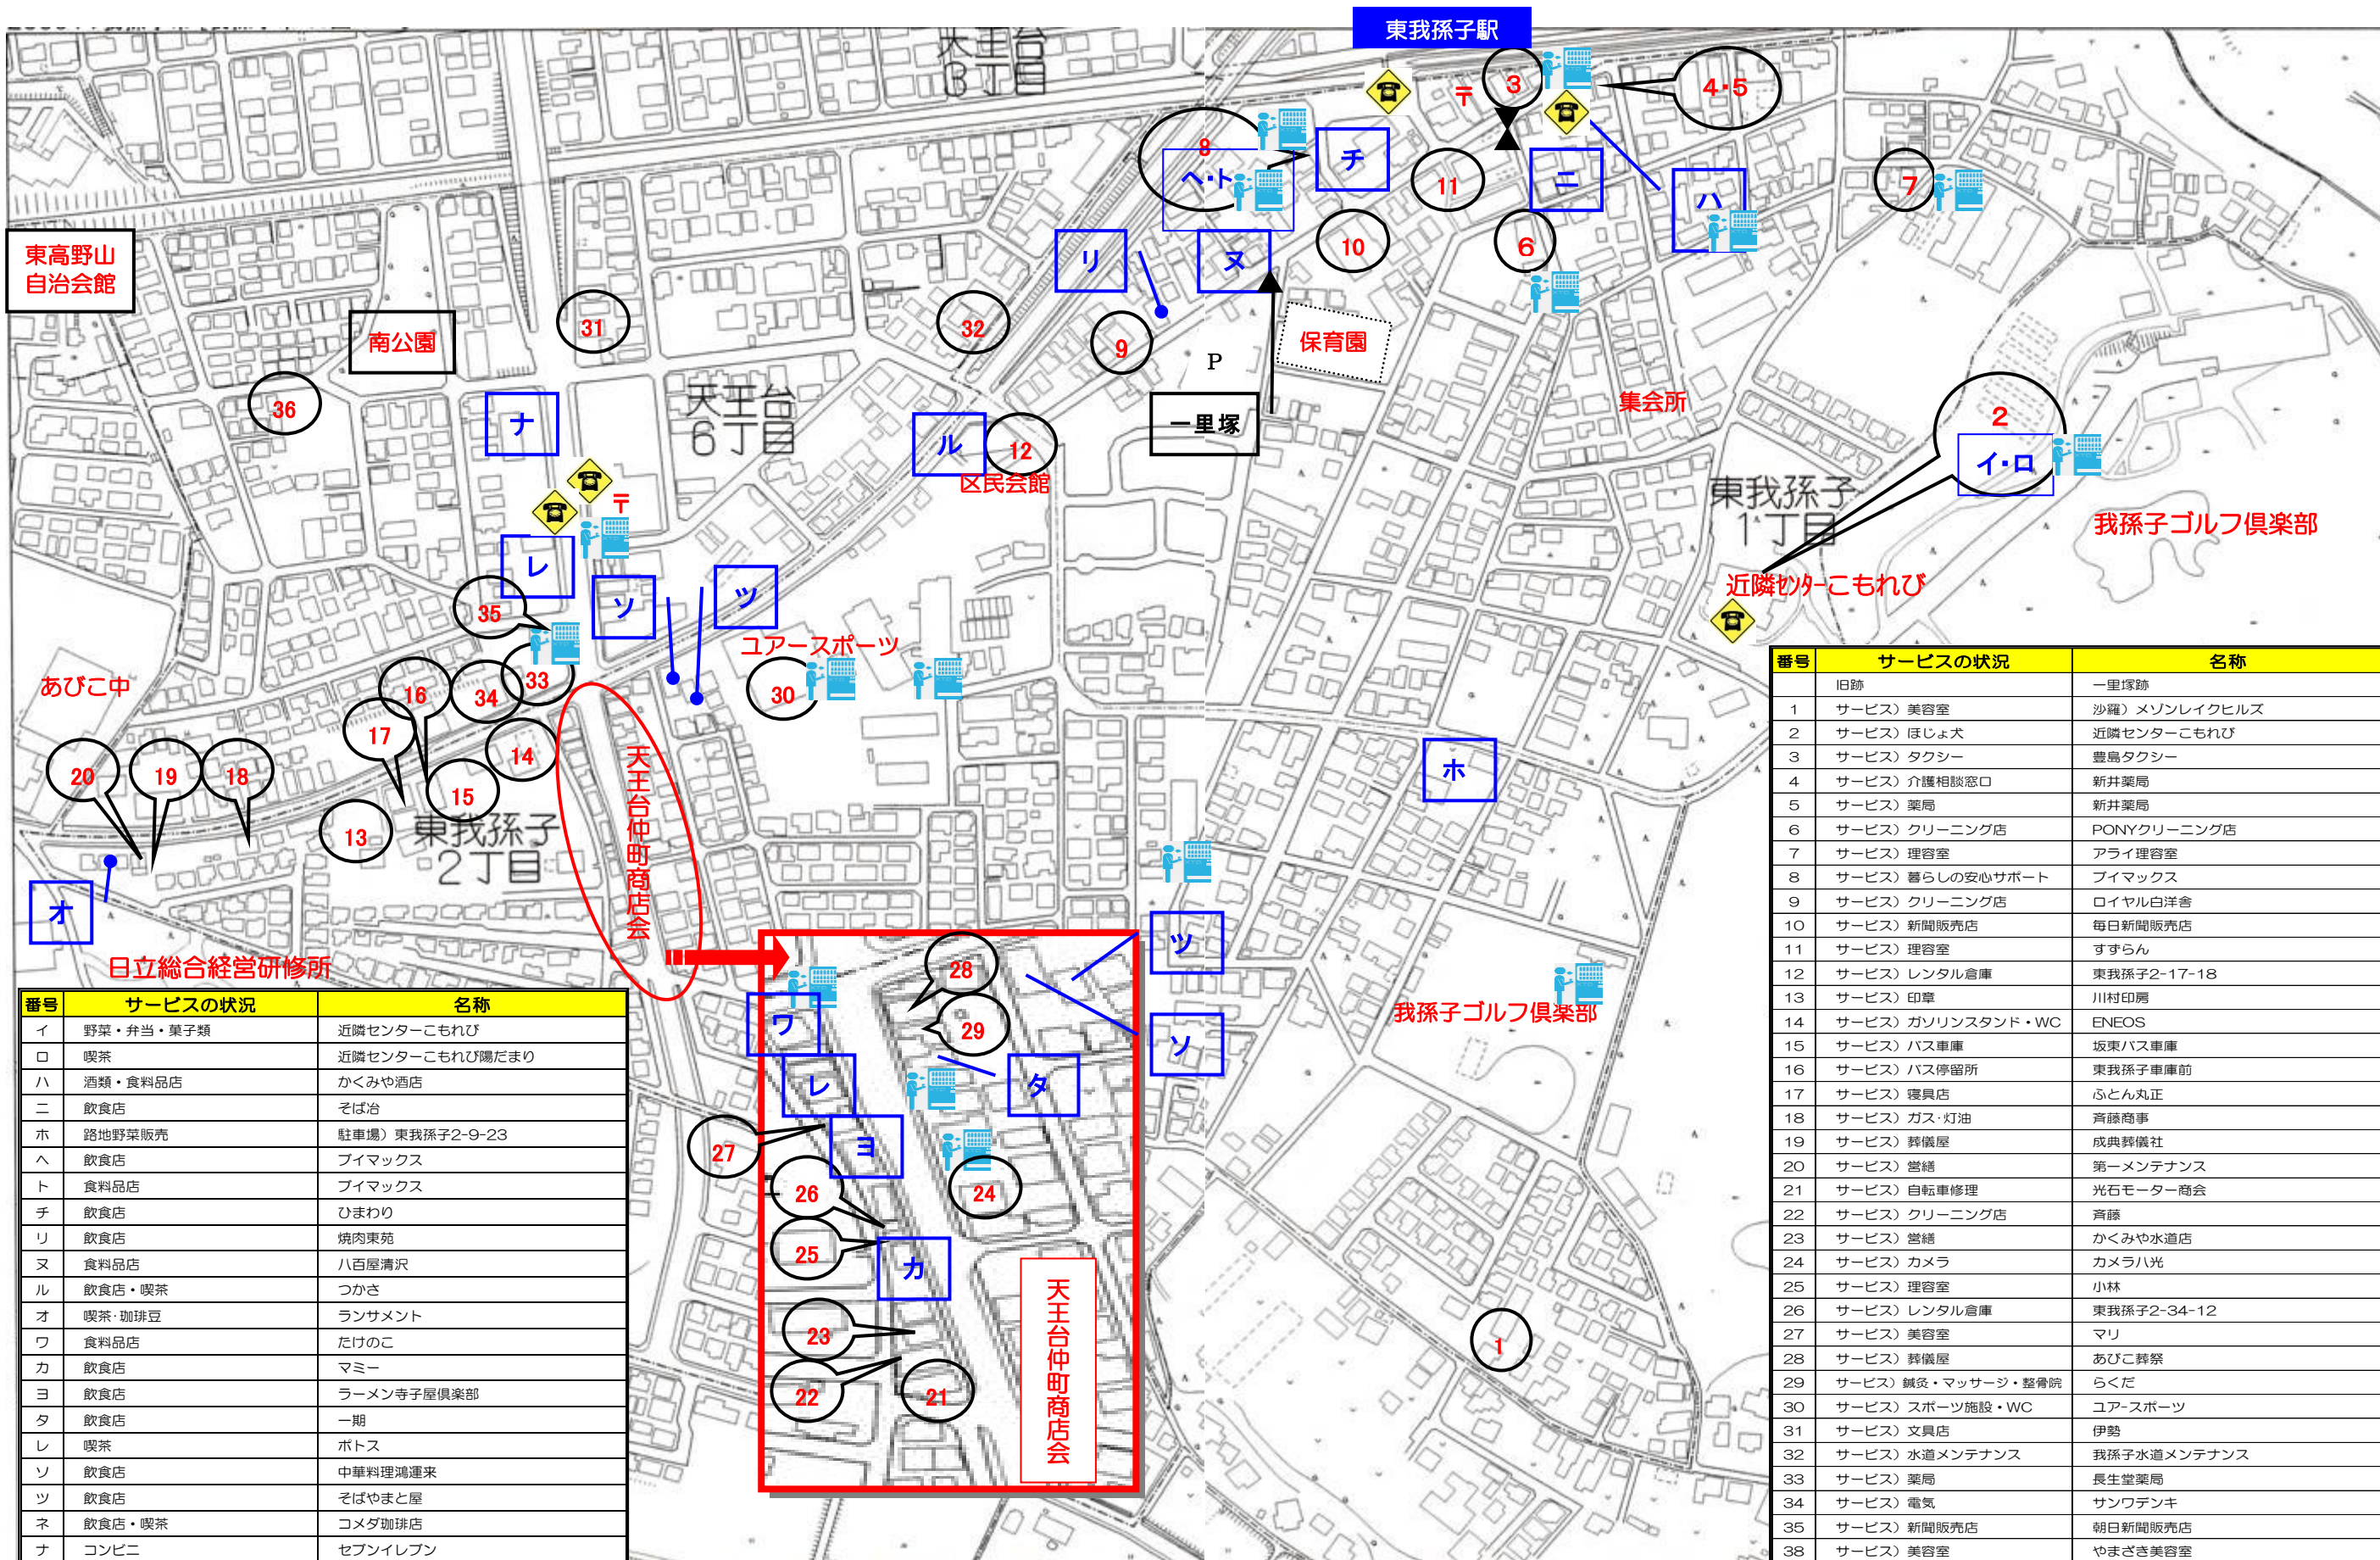

みんなで支えあい・助けあう 地域のサービス情報Map 〔東我孫子・天王台6丁目編〕

番号	サービスの状況	名称
イ	野菜・弁当・菓子類	近隣センターこもれび
ロ	喫茶	近隣センターこもれび陽だまり
ハ	酒類・食料品店	かくみや酒店
ニ	飲食店	そば治
ホ	路地野菜販売	駐車場) 東我孫子2-9-23
ヘ	飲食店	フイマックス
ト	食料品店	フイマックス
チ	飲食店	ひまわり
リ	飲食店	焼肉東苑
ヌ	食料品店	八百屋溝沢
ル	飲食店・喫茶	つかさ
オ	喫茶・珈琲豆	ランサメント
ワ	食料品店	たけのこ
カ	飲食店	マミー
ヨ	飲食店	ラーメン寺子屋倶楽部
タ	飲食店	一期
レ	喫茶	ポトス
ソ	飲食店	中華料理鴻運来
ツ	飲食店	そばやまと屋
ネ	飲食店・喫茶	コメダ珈琲店
ナ	コンビニ	セブンイレブン

番号	サービスの状況	名称
1	旧跡	一里塚跡
2	サービス) 美容室	沙羅) メゾンレイクヒルズ
3	サービス) ほじょ犬	近隣センターこもれび
4	サービス) タクシー	豊島タクシー
5	サービス) 介護相談窓口	新井薬局
6	サービス) 薬局	新井薬局
7	サービス) クリーニング店	PONYクリーニング店
8	サービス) 理容室	アライ理容室
9	サービス) 暮らしの安心サポート	フイマックス
10	サービス) クリーニング店	ロイヤル白洋舎
11	サービス) 新聞販売店	毎日新聞販売店
12	サービス) 理容室	すずらん
13	サービス) レンタル倉庫	東我孫子2-17-18
14	サービス) 印章	川村印刷
15	サービス) ガソリンスタンド・WC	ENEOS
16	サービス) バス車庫	坂東バス車庫
17	サービス) バス停留所	東我孫子車庫前
18	サービス) 鍵屋	ふとん丸正
19	サービス) ガス・灯油	斉藤商事
20	サービス) 葬儀屋	成典葬儀社
21	サービス) 営繕	第一メンテナンス
22	サービス) 自転車修理	光石モーター商会
23	サービス) クリーニング店	斉藤
24	サービス) 営繕	かくみや水道店
25	サービス) カメラ	カメラ八光
26	サービス) 理容室	小林
27	サービス) レンタル倉庫	東我孫子2-34-12
28	サービス) 美容室	マリ
29	サービス) 葬儀屋	あびこ葬祭
30	サービス) 鍼灸・マッサージ・整骨院	らくだ
31	サービス) スポーツ施設・WC	ユアスポーツ
32	サービス) 文具店	伊勢
33	サービス) 水道メンテナンス	我孫子水道メンテナンス
34	サービス) 薬局	長生堂薬局
35	サービス) 電気	サンワデンキ
36	サービス) 新聞販売店	朝日新聞販売店
37	サービス) 美容室	やまざき美容室